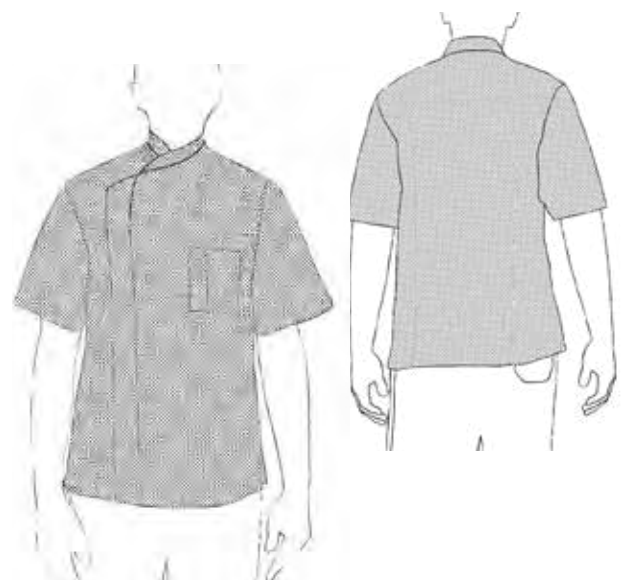

- g 140/mq
- sizes: s,m,l,xl,xxl,xxxl

PIZZAIOLO WHITE

2076001D

100% Polyester - Air Plus White

- g 140/mq
- sizes: s,m,l,xl,xxl,xxxl

LEONARDO WHITE

5500001E

100% Microfiber