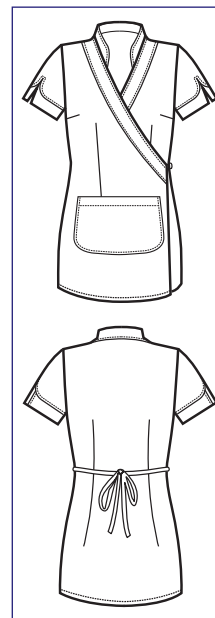

004501
KIMONO TAHITI
65% polyester
35% cotton
125 gr/m²
M • XL
NERO

004581
KIMONO TAHITI
100% polyester super dry
130 gr/m²
M • XL
NERO

SUPER DRY

**IL TESSUTO
ANTIMACCHIA
CHE RESPIRA**

**THE ANTISTAIN
FABRIC
THAT BREATHES**