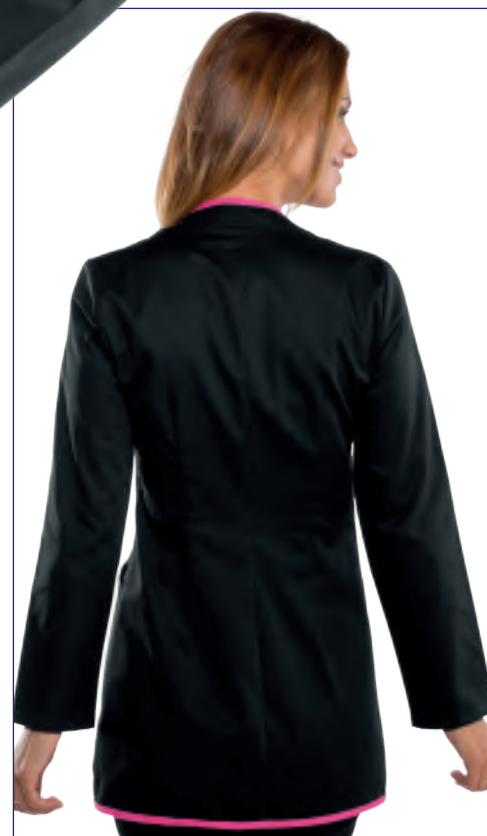

005160M
CASACCA PALMIRA
MEZZA MANICA
65% polyester
35% cotton
195 gr/m²
S • M • L • XL • XXL
NERO + FUXIA

**BOTTONI A
PRESSIONE
SNAPS**

005160
CASACCA PALMIRA
DIETRO / BACK