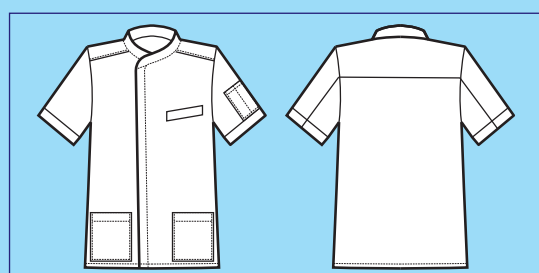

052318
CASACCA PHILADELPHIA
100% polyester super dry
130 gr/m²
S • M • L • XL • XXL
BIANCO

SUPER DRY

**IL TESSUTO
ANTIMACCHIA
CHE RESPIRA**

**THE ANTISTAIN
FABRIC
THAT BREATHES**