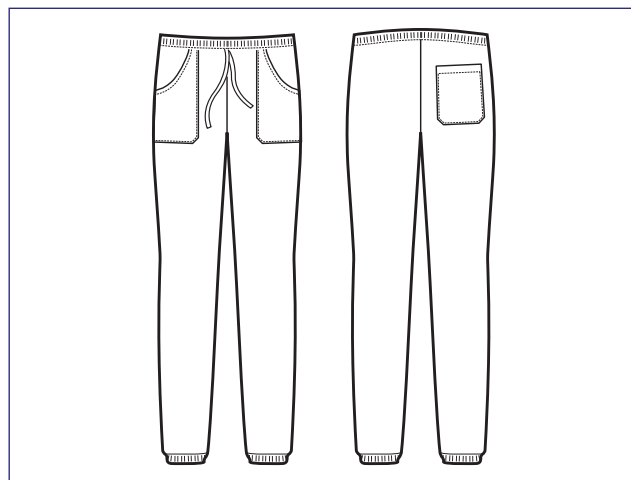

044601F

PANTAGIAFFA

65% polyester • 35% cotton

195 gr/m²

S • M • L • XL • XXL

NERO

NEW

044601AF 3XL

044601BF 4XL

044601CF 5XL

NEW

044701F

PANTAGIAFFA

65% polyester • 35% cotton

125 gr/m²

S • M • L • XL • XXL

NERO

NEW

044301F

PANTAGIAFFA

100% polyester super dry

130 gr/m²

S • M • L • XL • XXL

NERO

NEW

SUPER DRY

**IL TESSUTO ANTIMACCHIA
CHE RESPIRA**

**THE ANTISTAIN FABRIC
THAT BREATHES**

044879

PANTAGIAFFA

97% cotton • 3% spandex

210 gr/m²

S • M • L • XL • XXL NERO

SUPER STRETCH

**TESSUTO ELASTICIZZATO
CHE AIUTA IL MOVIMENTO**

**STRETCH FABRIC
THAT HELPS MOVEMENTS**

**SUPER
STRETCH**

044871

PANTAGIAFFA

100% polyester Bohème

180 gr/m²

S • M • L • XL • XXL

NERO

BOHÈME

**LO STRETCH
LAVA E INDOSSA
CHE RESPIRA**

**STRETCH FABRIC
WASH & WEAR
THAT BREATHES**

STRETCH