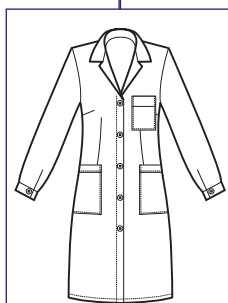

008964
CAMICE POSITANO
100% cotton piquet
140 gr/m²
S • M • L • XL • XXL
RIGATINO VERDE +
BIANCO