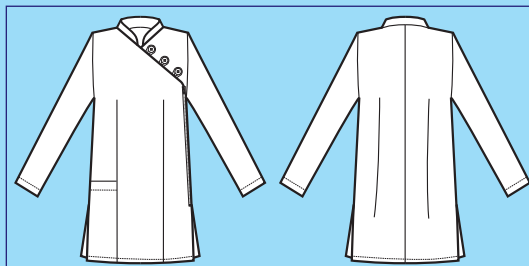

002410
CASACCA TAIPEI
100% polyester
super dry
130 gr/m²
S • M • L • XL • XXL
BIANCO

SUPER DRY

**IL TESSUTO
ANTIMACCHIA
CHE RESPIRA**

**THE ANTISTAIN
FABRIC
THAT BREATHES**