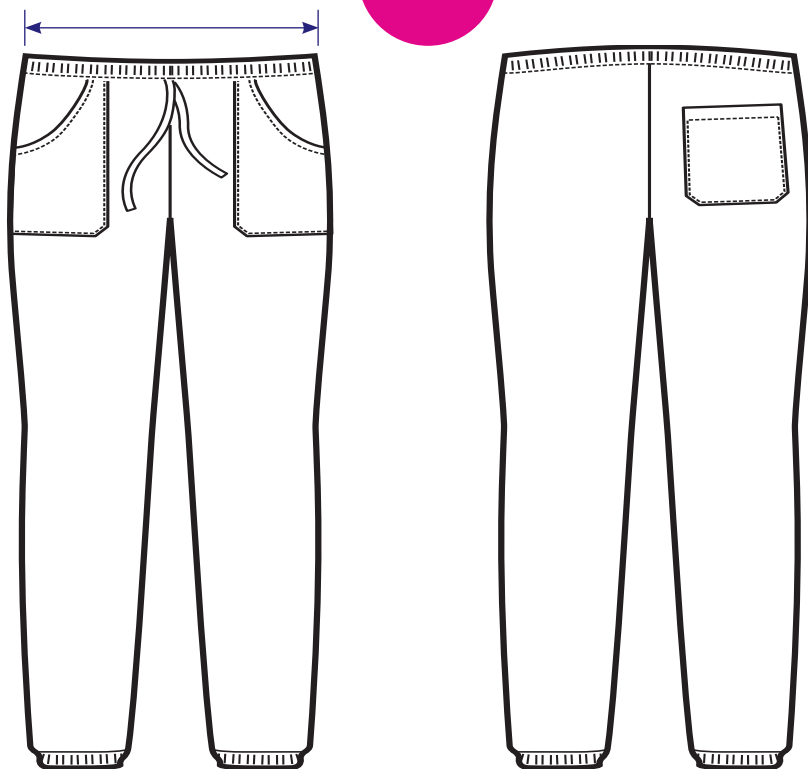

3XL • 4XL • 5XL

**PANTALONI UNISEX
EXTRA LARGE**

NEW

**MISURA DEL CAPO
CLOTH MEASURE**

**A 3XL = cm 130
B 4XL = cm 140
C 5XL = cm 150**

PANTAGIAFFA EXTRA LARGE	3XL	4XL	5XL	
	<p>PANTAGIAFFA 100% cotton 190 gr/m² BIANCO</p>	<p>044000AF</p>	<p>044000BF</p>	<p>044000CF</p>
	<p>PANTAGIAFFA 65% polyester 35% cotton 195 gr/m² NERO</p>	<p>044601AF</p>	<p>044601BF</p>	<p>044601CF</p>