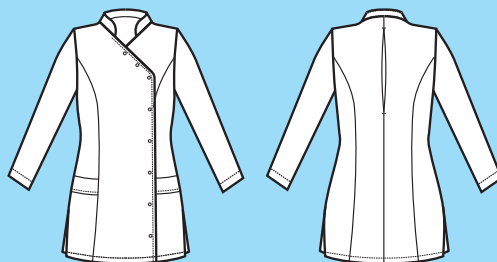

SUPER DRY

**IL TESSUTO
ANTIMACCHIA
CHE RESPIRA**

**THE ANTISTAIN
FABRIC
THAT BREATHES**