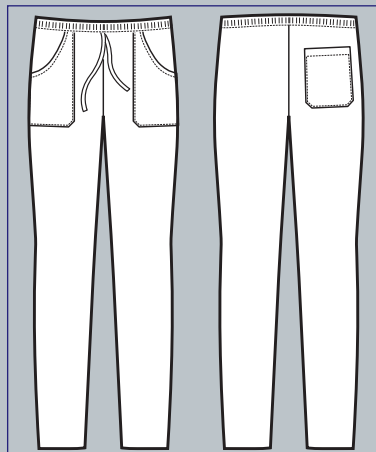

044079
PANTALACCIO
97% cotton
3% spandex
210 gr/m²
S • M • L • XL • XXL
NERO

044078
PANTALACCIO
97% cotton
3% spandex
210 gr/m²
S • M • L • XL • XXL
BIANCO