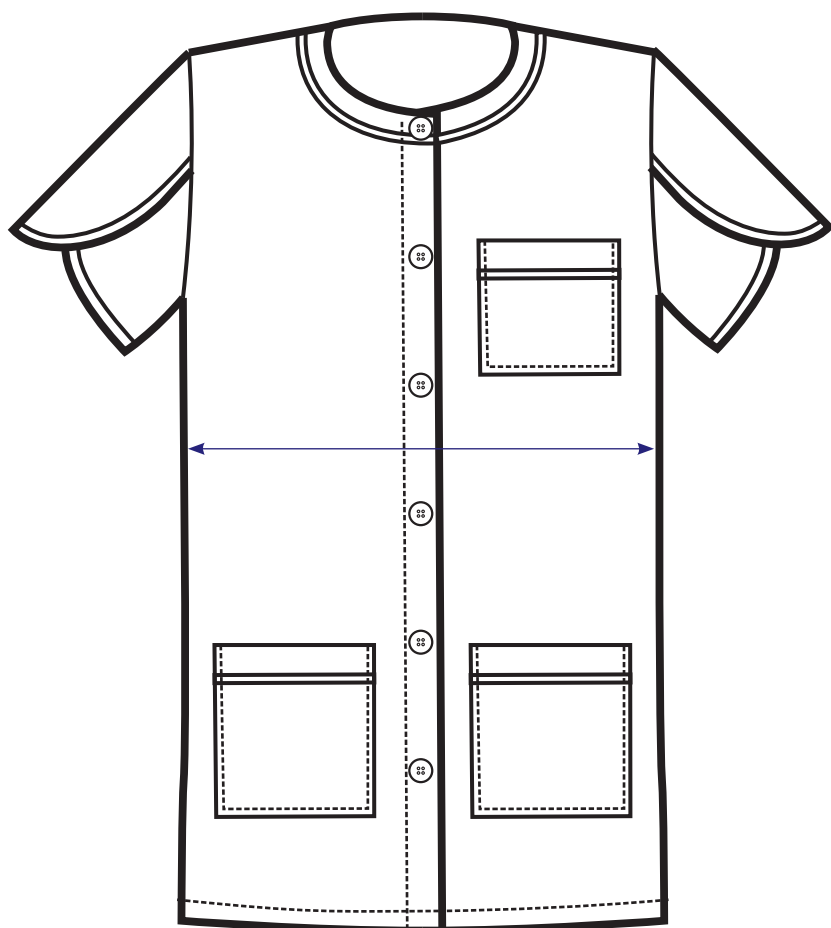

3XL • 4XL • 5XL

**CASACCHE DONNA
EXTRA LARGE**

**MISURA DEL CAPO
CLOTH MEASURE**

A 3XL = cm 141

B 4XL = cm 149

C 5XL = cm 157

**019200A
019200B
019200C
CASACCA
ALBERVILLE
100% cotton
190 gr/m²
BIANCO**