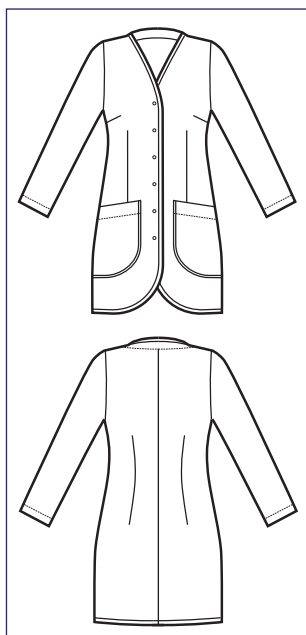

005101M
CASACCA PALMIRA
MEZZA MANICA
65% polyester
35% cotton
195 gr/m²
S • M • L • XL • XXL
NERO

BOTTONI A
PRESSIONE
SNAPS