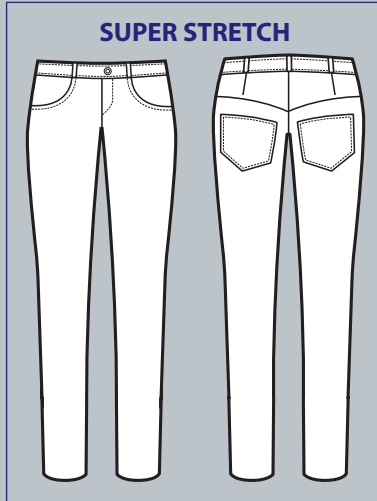

SUPER STRETCH

064578
PANTALONE
YALE
97% cotton
3% spandex
210 gr/m²
42 • 44 • 46 • 48
50 • 52 • 54
BIANCO

064579
PANTALONE
YALE SLIM
97% cotton
3% spandex
210 gr/m²
42 • 44 • 46 • 48 •
50 • 52 • 54
NERO

**SUPER
STRETCH**