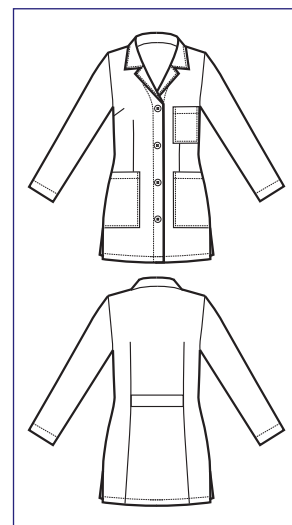

031200P
CASACCA GINEVRA
POLSO IN MAGLIA
100% cotton
190 gr/m²
S • M • L • XL • XXL
BIANCO

031406
CASACCA GINEVRA
MEZZA MANICA
 100% cotton
 190 gr/m²
 S • M • L • XL • XXL
 BIANCO + BLU CINA

031300
CASACCA GINEVRA
MEZZA MANICA
 100% cotton
 190 gr/m²
 S • M • L • XL • XXL
 BIANCO