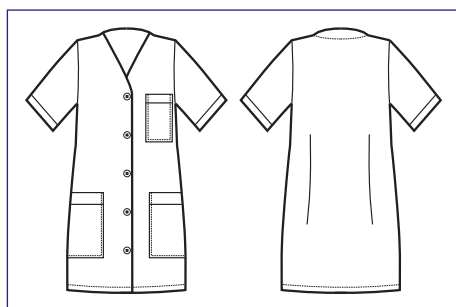

006724
CASACCA MEDINA
100% cotton piquet
140 gr/m²
S • M • L • XL • XXL
RIGATINO VERDE