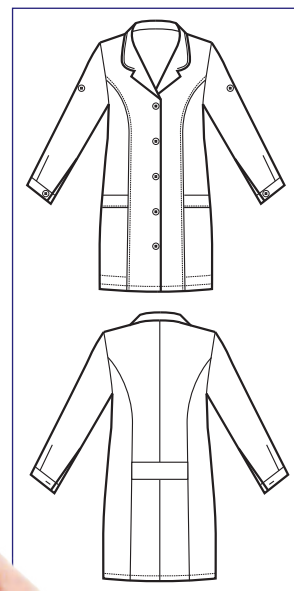

012003
CASACCA ODESSA
65% polyester
35% cotton
115 gr/m²
S • M • L • XL • XXL
VERMIGLIO

012003M
CASACCA ODESSA
MEZZA MANICA
65% polyester
35% cotton
115 gr/m²
S • M • L • XL • XXL
VERMIGLIO