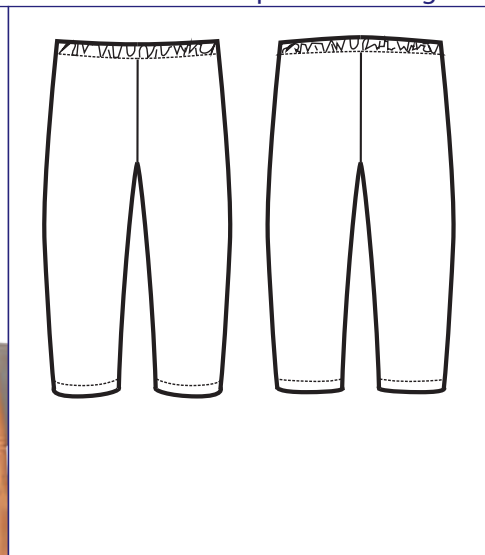

024621
SHORT LEGGINGS
S • M • L • XL • XXL
NERO