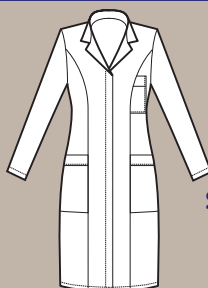

008570

CAMICE VALENCIA SLIM

100% polyester Bohème

180 gr/m²

S • M • L • XL • XXL

BIANCO

**BOTTONI A
PRESSIONE
SNAPS**

SLIM