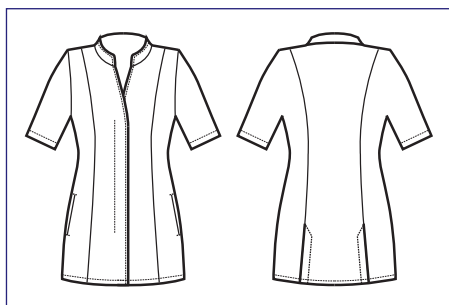

002626
CASACCA
HIBISCUS
65% polyester
35% cotton
195 gr/m²
S • M • L • XL • XXL
BIANCO + MELA

002600
CASACCA HIBISCUS
65% polyester
35% cotton
195 gr/m²
S • M • L • XL • XXL
BIANCO

Bottoni fissi
Fixed buttons