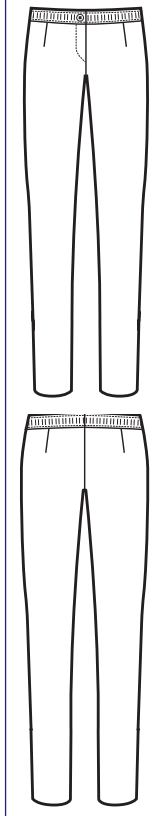

**PANTALONE DONNA
PANTAJERSEY**

PANTALONE TRENDY JERSEY MILANO

NEW

ELASTIC

NEW

**024292
PANTALONE TRENDY
JERSEY MILANO**
96% polyester
4% spandex
285 gr/m²
S • M • L • XL • XXL
BLU