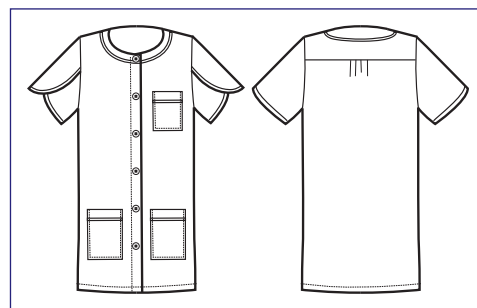

019201
CASACCA
ALBERVILLE
100% cotton
130 gr/m²
S • M • L • XL • XXL
PIED DE POULE