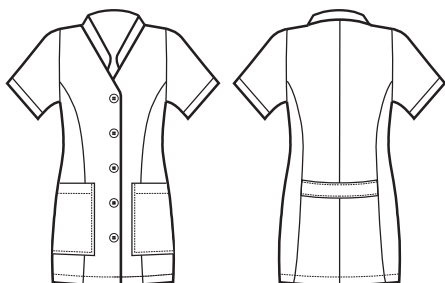

014100
CASACCA
MOGADISCIO
65% polyester
35% cotton
150 gr/m²
S • M • L • XL • XXL
BIANCO