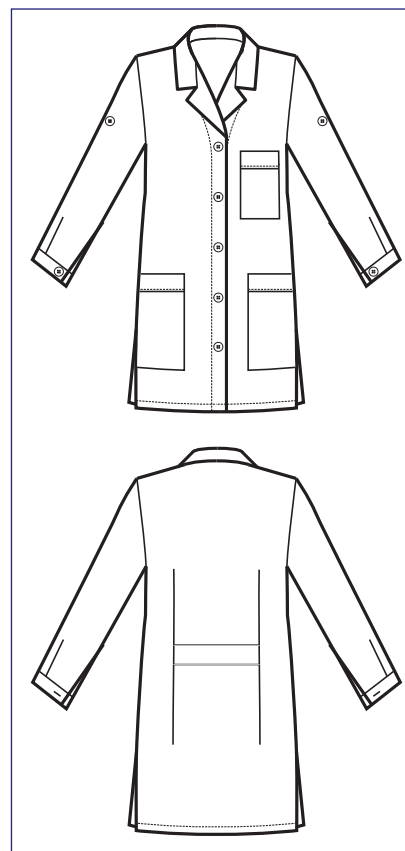

016000
CASACCA YORK
65% polyester
35% cotton
195 gr/m²
S • M • L • XL • XXL
BIANCO + RIGA BLU

016000M
CASACCA YORK
MEZZA MANICA
Half sleeve
Halbarm
Demie manche
Manga corta
BIANCO + RIGA BLU