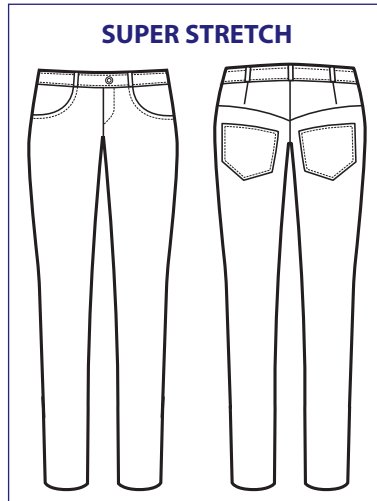

**024850
PANTALONE
MARGARITA**
97% cotton
3% spandex
210 gr/m²
40 • 42 • 44 • 46
48 • 50 • 52
BIANCO

**024851
PANTALONE
MARGARITA**
97% cotton
3% spandex
210 gr/m²
40 • 42 • 44 • 46
48 • 50 • 52
NERO

**SUPER
STRETCH**

**024800
PANTALONE
DONNA SLIM**
100% cotton
190 gr/m²
40 • 42 • 44 • 46 • 48
50 • 52 • 54 • 56
BIANCO

**024801
PANTALONE
DONNA SLIM**
100% polyester
170 gr/m²
40 • 42 • 44 • 46 • 48
50 • 52 • 54 • 56
NERO