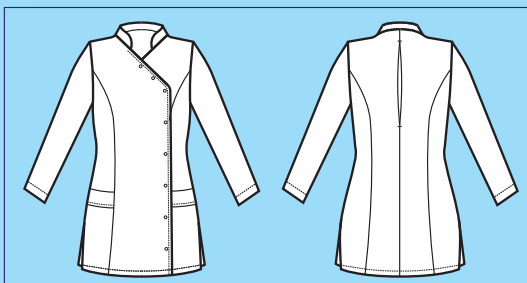

NEW

044303F
PANTAGIAFFA
100% polyester
super dry
130 gr/m²
S • M • L • XL • XXL
BORDEAUX