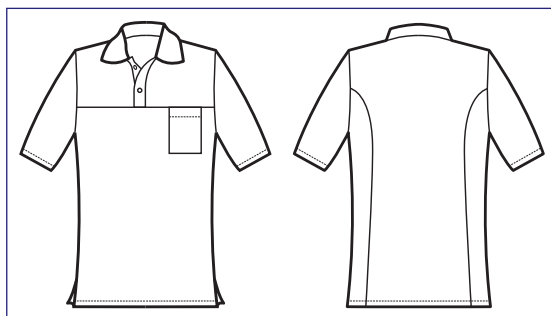

028701
POLO MIAMI
UNISEX STRETCH
97% cotton
3% spandex
136 gr/m²
S • M • L • XL • XXL
NERO