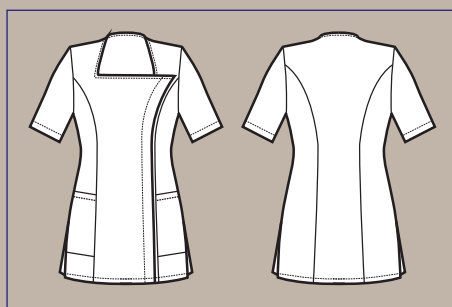

005360
CASACCA ABERDEEN
100% polyester Bohème
180 gr/m²
S • M • L • XL • XXL
BIANCO