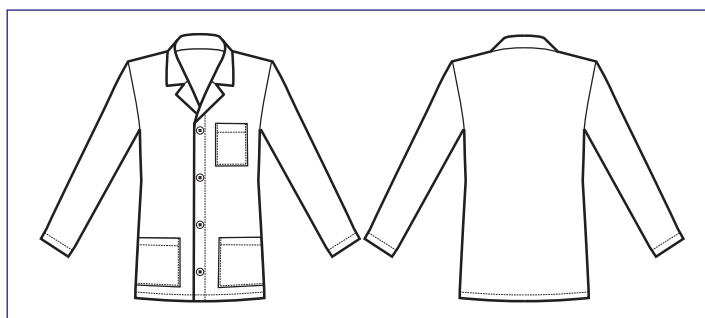

052000M
**GIACCA SPORT
MEZZA MANICA**
100% cotton
190 gr/m²
S • M • L • XL • XXL
BIANCO

056021
COREANA LAVORO
65% polyester
35% cotton
125 gr/m²
S • M • L • XL • XXL
NERO

056000
COREANA LAVORO
100% cotton
190 gr/m²
S • M • L • XL • XXL
BIANCO