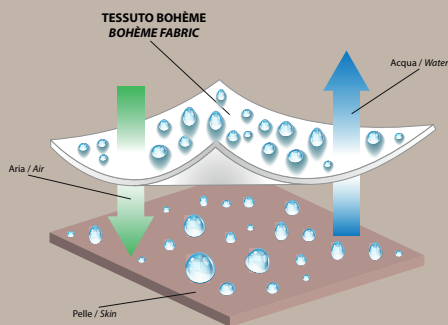

BOHÈME
LO STRETCH
LAVA E INDOSSA
CHE RESPIRA
*STRETCH FABRIC
WASH & WEAR
THAT BREATHES*

BOHÈME

IL TESSUTO STRETCH LAVA E INDOSSA CHE RESPIRA

Caratteristiche:

- a) Tessuto stretch per aiutare il movimento
- b) Traspirabilità per il mantenimento della temperatura corporea ottimale
- c) Se lavato in lavatrice piegando bene il capo non necessita di stiratura