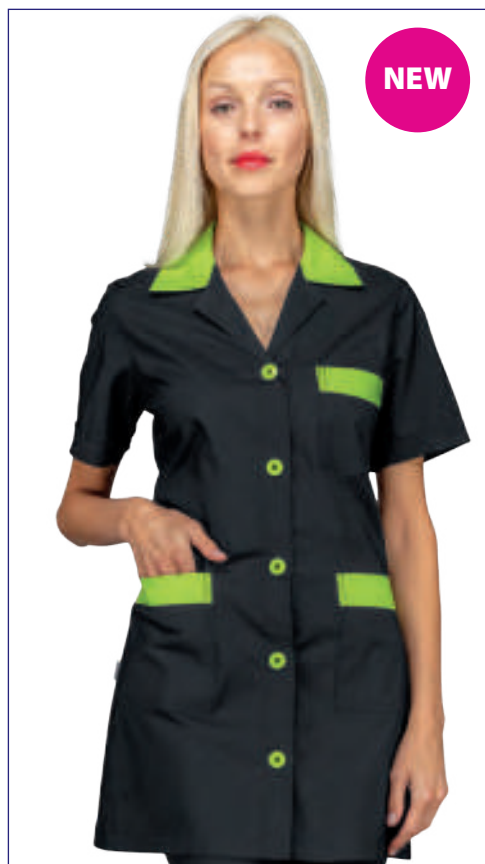

NEW

031526 CASACCA MARBELLA
65% polyester • 35% cotton - 125 gr/m²
S • M • L • XL • XXL
NERO + MELA

NEW

031560 CASACCA MARBELLA
65% polyester • 35% cotton - 125 gr/m²
S • M • L • XL • XXL
NERO + FUXIA

031501 CASACCA MARBELLA
65% polyester • 35% cotton - 125 gr/m²
S • M • L • XL • XXL
NERO + BIANCO