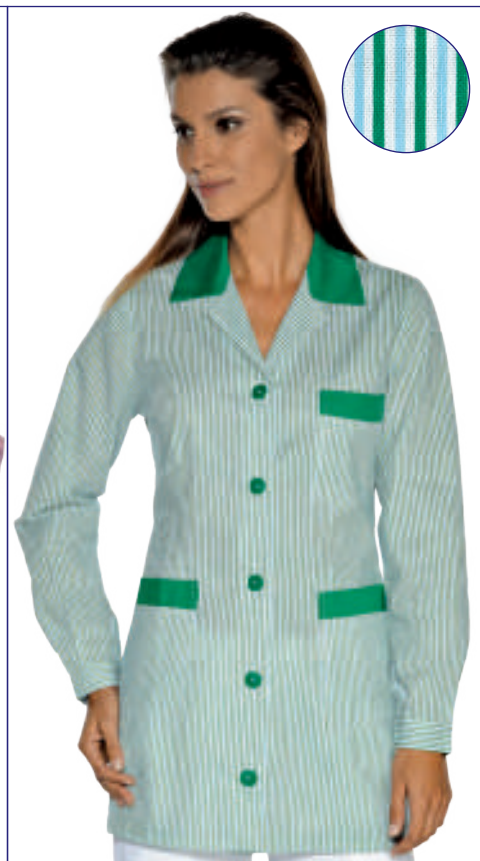

031551 CASACCA MARBELLA
65% polyester • 35% cotton - 125 gr/m²
S • M • L • XL • XXL
RIGA VERDE + VERDE