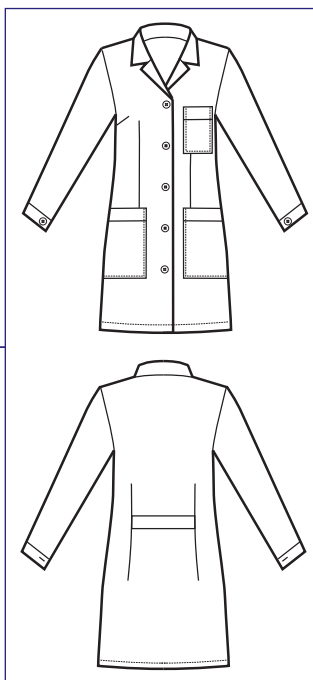

031565M
CASACCA MARBELLA
MEZZA MANICA
100% cotton piquet
140 gr/m²
S • M • L • XL • XXL
RIGATINO ROSA +
BIANCO