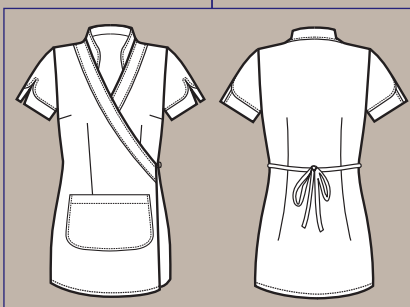

004570
KIMONO TAHITI
100% polyester
Bohème
180 gr/m²
M • XL
BIANCO

004571
KIMONO TAHITI
100% polyester
Bohème
180 gr/m²
M • XL
NERO