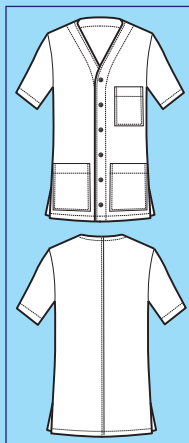

002410
CASACCA TAIPEI
100% polyester
super dry
130 gr/m²
S • M • L • XL • XXL
BIANCO

SUPER DRY

**IL TESSUTO
ANTIMACCHIA
CHE RESPIRA**

**THE ANTISTAIN
FABRIC
THAT BREATHES**

**CASACCA UNISEX
SUPER DRY**

041230M
CASACCA ZUOZ
UNISEX
MEZZA MANICA
100% polyester
super dry
130 gr/m²
S • M • L • XL • XXL
BIANCO