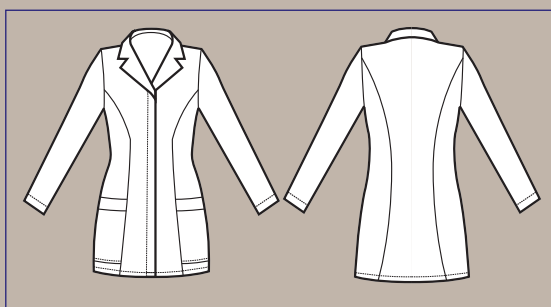

**BOTTONI A
PRESSIONE
SNAPS**