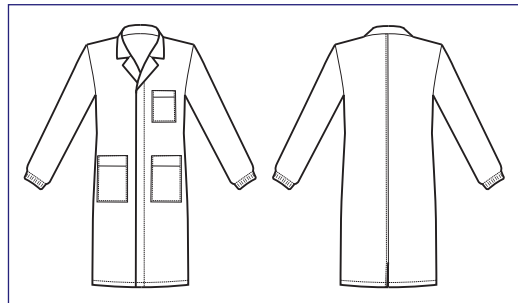

**CAMICE UOMO BOTTONI
A PRESSIONE E FISSI BIANCO**

060000
CAMICE
UOMO
100% cotton
190 gr/m²
S • M • L • XL • XXL
BIANCO

060008
CAMICE UOMO
BOTTONI A
PRESSIONE
100% cotton
190 gr/m²
S • M • L • XL • XXL
BIANCO

060008A
3XL
BIANCO