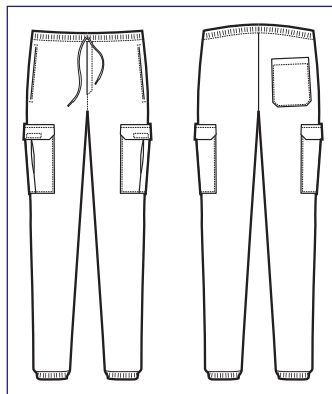

**044110
PANTACHEF**
100% cotton
190 gr/m²
S • M • L • XL • XXL
BIANCO

044110F
PANTAWORK
100% cotton
190 gr/m²
S • M • L • XL • XXL
BIANCO

044001F
PANTAWORK
65% polyester
35% cotton
195 gr/m²
S • M • L • XL • XXL
NERO