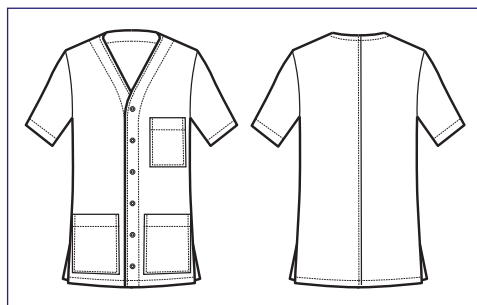

041204M
CASACCA ZUOZ
UNISEX
MEZZA MANICA
100% cotton
185 gr/m²
S • M • L • XL • XXL
VERDE