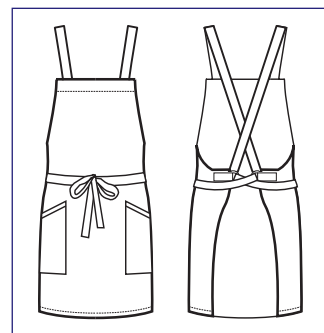

**OXFORD
COLOURS**

088541
OXFORD
100% cotton
220 gr/m²
BLACK JEANS

NEW