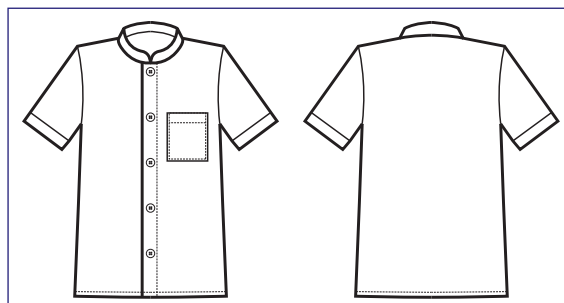

056001
COREANA LAVORO
100% cotton
190 gr/m²
S • M • L • XL • XXL
BIANCO + NERO