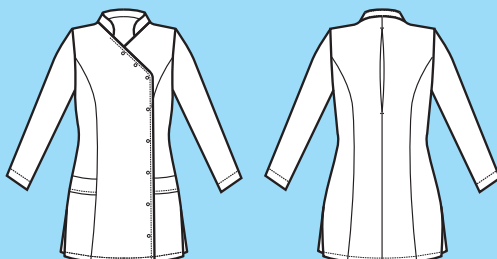

NEW

044302F
PANTAGIAFFA
100% polyester
super dry
130 gr/m²
S • M • L • XL • XXL
BLU