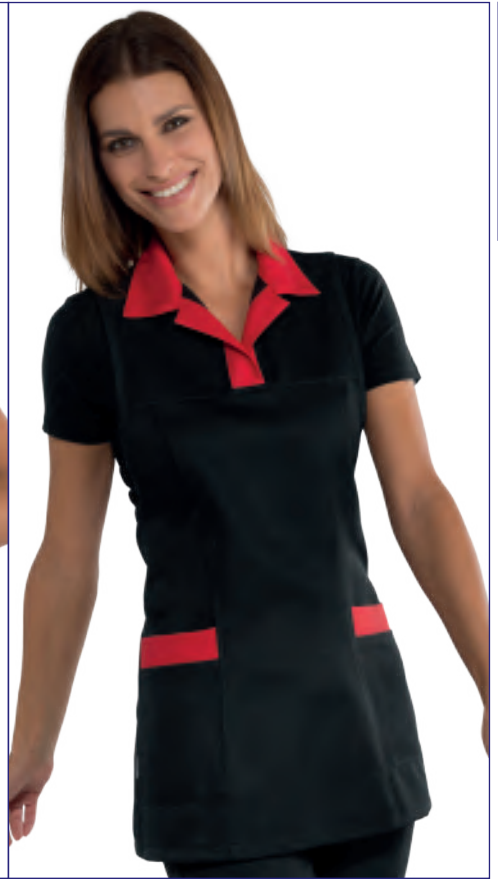

013307
TRINIDAD
100% polyester - 220 gr/m²
NERO + ROSSO