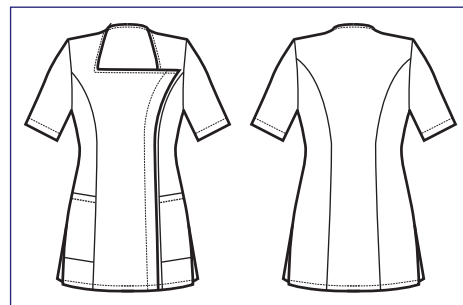

Bottoni a pressione
Snaps