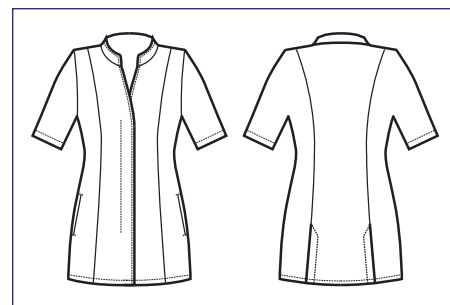

Bottoni fissi
Fixed buttons