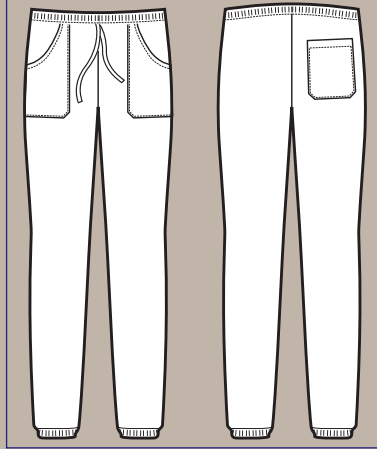

**044870
PANTAGIAFFA**
100% polyester Bohème
180 gr/m²
S • M • L • XL • XXL
BIANCO