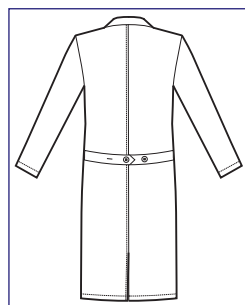

**060100
CAMICE MEDICO**
100% cotton
190 gr/m²
S • M • L • XL • XXL
BIANCO

060100A
3XL
BIANCO

060108
CAMICE MEDICO
BOTTONI A PRESSIONE
100% cotton
190 gr/m²
S • M • L • XL • XXL
BIANCO

Bottoni a pressione
Snaps