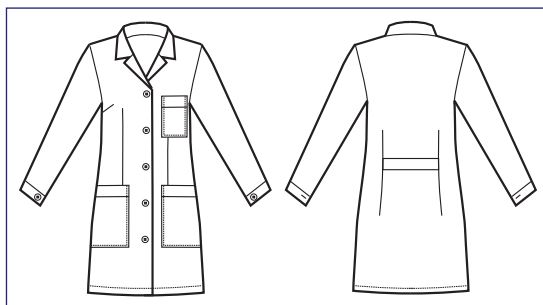

031500
CASACCA MARBELLA
100% cotton
190 gr/m²
S • M • L • XL • XXL
BIANCO