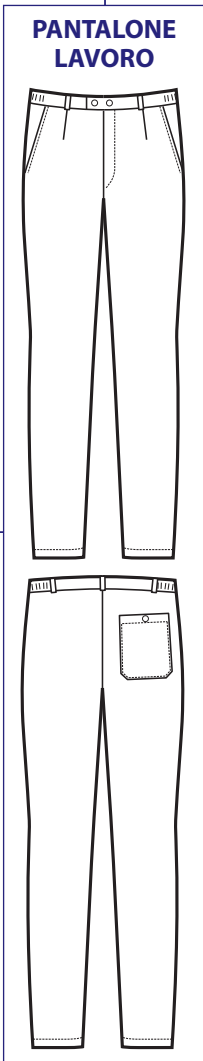

**064101
PANTALONE LAVORO**
65% polyester
35% cotton
195 gr/m²
S • M • L • XL • XXL • 3XL
NERO

**064200
PANTALONE LAVORO**
100% cotton
210 gr/m²
S • M • L • XL • XXL • 3XL
BIANCO

**064102
PANTALONE LAVORO**
65% polyester
35% cotton
195 gr/m²
S • M • L • XL • XXL • 3XL
BLU

**064115
PANTALONE LAVORO**
65% polyester
35% cotton
195 gr/m²
S • M • L • XL • XXL • 3XL
BISCOTTO

**PANTALONE
LAVORO**