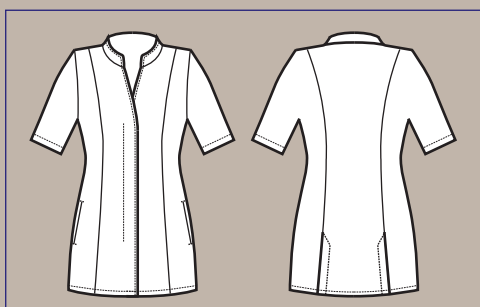

**BOTTONI A
PRESSIONE
SNAPS**

**CASACCA DONNA
BOHÈME**

BOHÈME

LO STRETCH
LAVA E
INDOSSA
CHE RESPIRA

STRETCH FABRIC
WASH & WEAR
THAT BREATHES

Bottoni fissi
Fixed buttons

002661
CASACCA HIBISCUS
100% polyester Bohème
180 gr/m²
S • M • L • XL • XXL
NERO