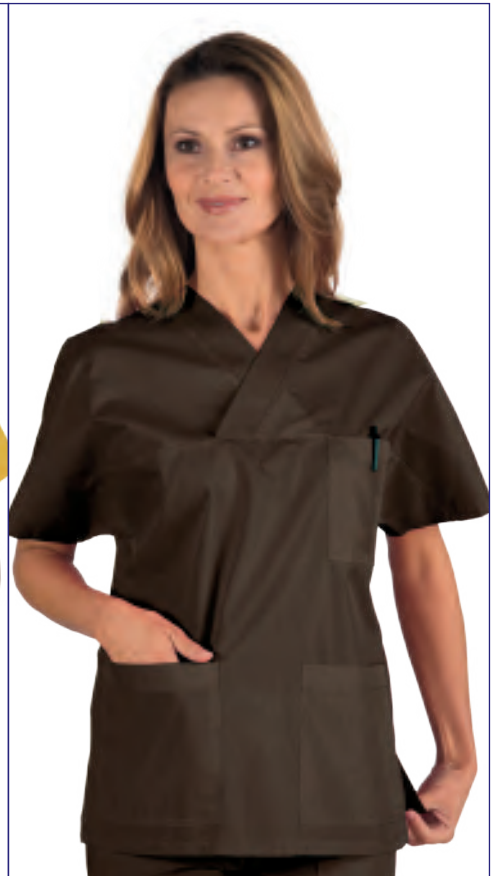

045717

65% polyester • 35% cotton - 115 gr/m²
S • M • L • XL • XXL
CACAO