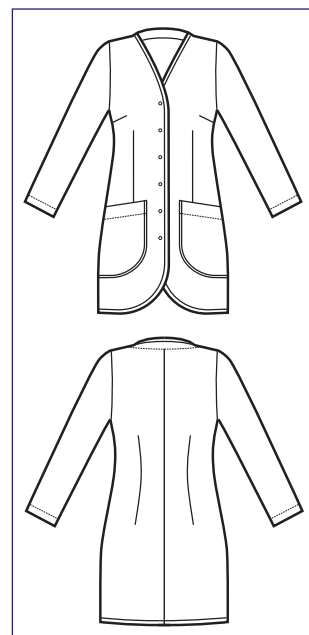

CASACCA DONNA

005100
CASACCA
PALMIRA
65% polyester
35% cotton
195 gr/m²
S • M • L • XL • XXL
BIANCO

005100M
CASACCA PALMIRA
MEZZA MANICA
65% polyester
35% cotton
195 gr/m²
S • M • L • XL • XXL
BIANCO

BOTTONI A
PRESSIONE
SNAPS