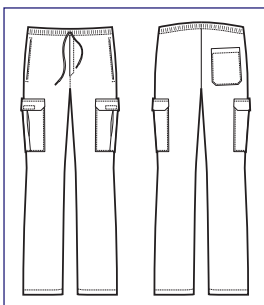

**044110
PANTACHEF**
100% cotton
190 gr/m²
S • M • L • XL • XXL
BIANCO

044110F
PANTAWORK
100% cotton
190 gr/m²
S • M • L • XL • XXL
BIANCO

044001F
PANTAWORK
65% polyester
35% cotton
195 gr/m²
S • M • L • XL • XXL
NERO