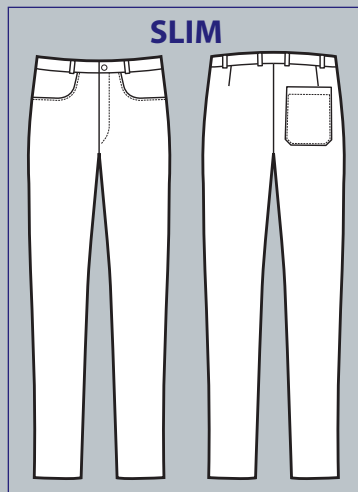

024851
PANTALONE
MARGARITA
97% cotton
3% spandex
210 gr/m²
40 • 42 • 44 • 46
48 • 50 • 52
NERO

**SUPER
STRETCH**

SUPER STRETCH

064578
PANTALONE
YALE
97% cotton
3% spandex
210 gr/m²
42 • 44 • 46 • 48
50 • 52 • 54
BIANCO

064579
PANTALONE
YALE SLIM
97% cotton
3% spandex
210 gr/m²
42 • 44 • 46 • 48 •
50 • 52 • 54
NERO

**SUPER
STRETCH**

SLIM

SLIM

SLIM

SATIN NO STIRO, PER CHI VUOLE IL COTONE MA NON SI ACCONTENTA!

- Cotone a lunga fibra, doppio ritorto per dare la massima resistenza e la massima durata nel tempo.
- Cotone pettinato mercerizzato per conferire un aspetto brillante e serico.
- Lavorazione raso per ottenere un tessuto più morbido e liscio quindi meno sporchevole.
- Cotone sanforizzato per rendere il tessuto irrestingibile.
- Finissaggio non stiro permanente perché si possa indossare sempre un capo impeccabile e dimezzare i costi di manutenzione, utilizzando comunque una fibra naturale.