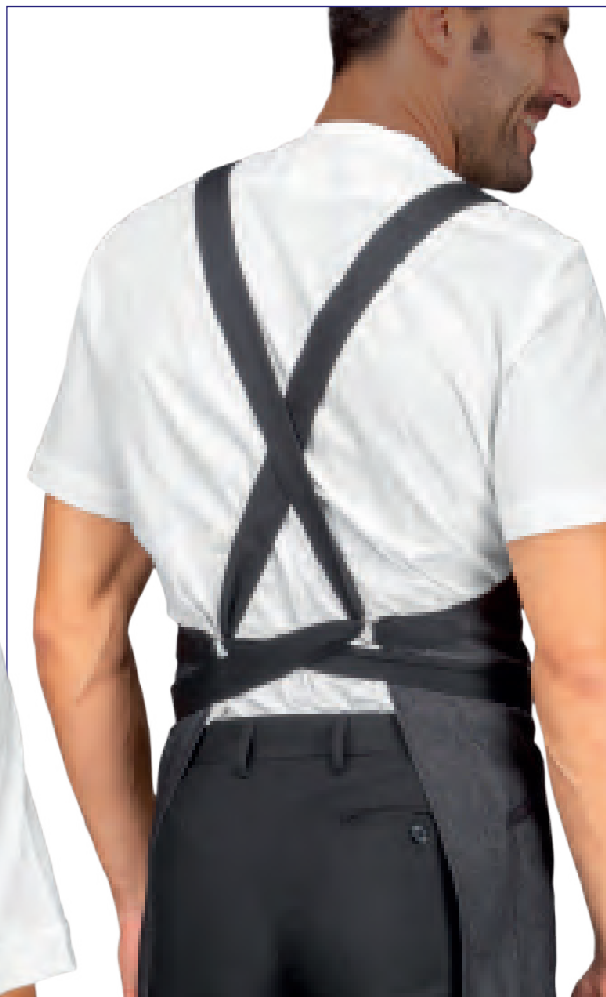

**OXFORD
COLOURS**

088541
OXFORD
100% cotton
220 gr/m²
BLACK JEANS

NEW