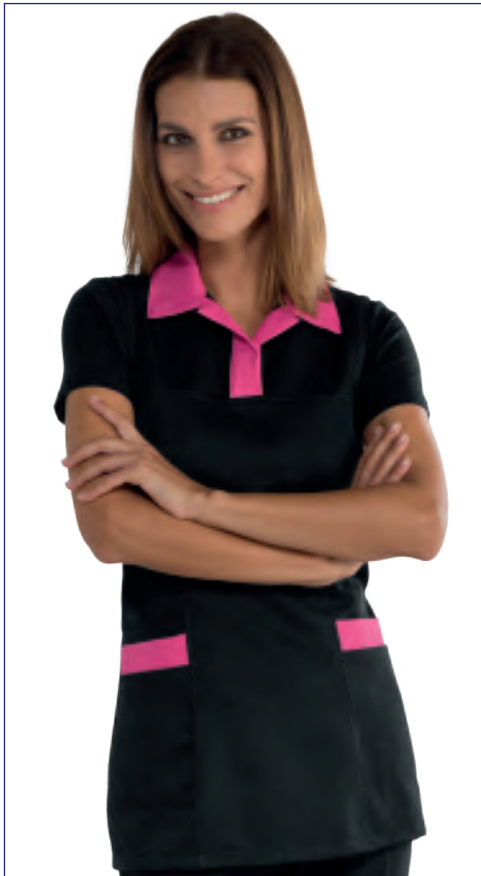

013386
TRINIDAD
100% polyester - 220 gr/m²
NERO + FUXIA