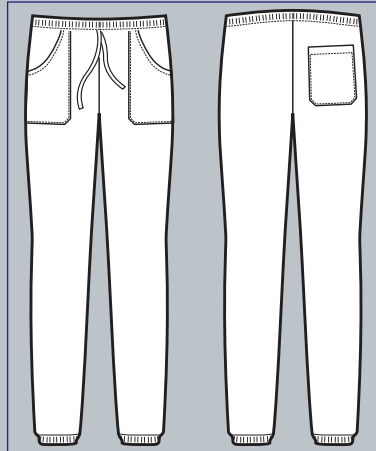

044879
PANTAGIAFFA
97% cotton
3% spandex
210 gr/m²
S • M • L • XL • XXL
NERO

044878
PANTAGIAFFA
97% cotton
3% spandex
210 gr/m²
S • M • L • XL • XXL
BIANCO