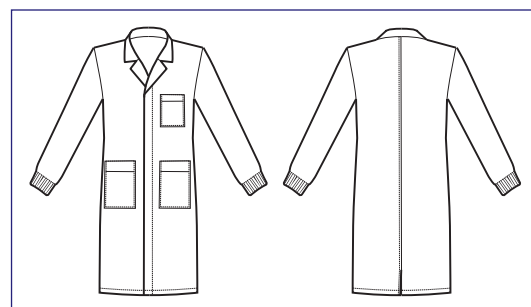

060008A
3XL
BIANCO

Bottoni a pressione
Snaps

**CAMICE UOMO BIANCO
POLSI IN MAGLIA**

Bottoni fissi
Fixed buttons

060020P
CAMICE UOMO
POLSO IN MAGLIA
100% cotton
190 gr/m²
S • M • L • XL • XXL
BIANCO

060028P
CAMICE UOMO
POLSO IN MAGLIA
BOTTONI A PRESSIONE
65% polyester
35% cotton
195 gr/m²
S • M • L • XL • XXL
BIANCO