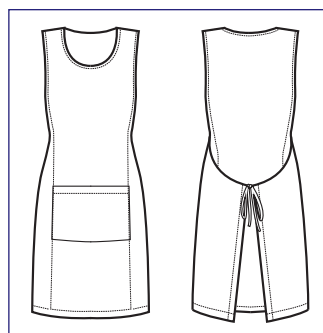

SUPER DRY
IL TESSUTO ANTIMACCHIA
CHE RESPIRA
THE ANTISTAIN FABRIC
THAT BREATHES