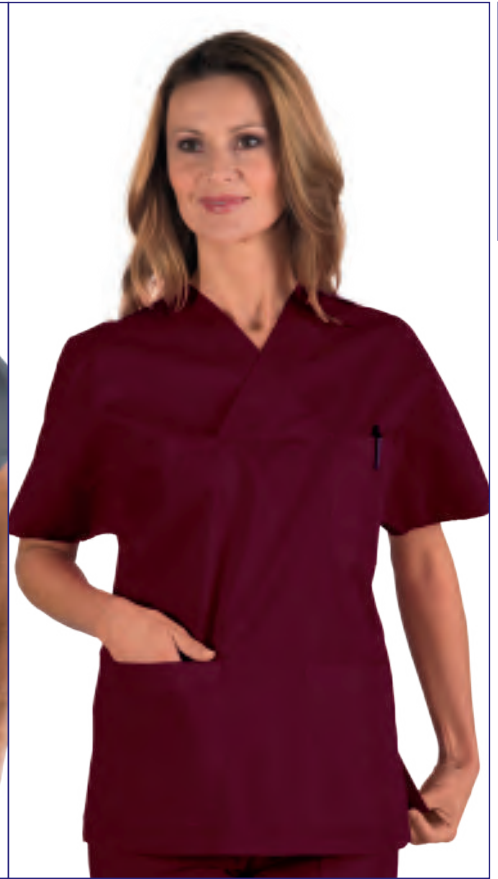

045403

65% polyester • 35% cotton - 195 gr/m²
S • M • L • XL • XXL
BORDEAUX