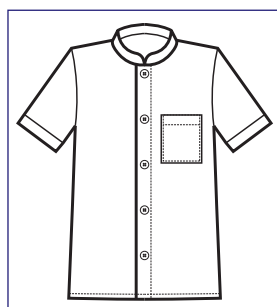

056000
COREANA LAVORO
100% cotton
190 gr/m²
S • M • L • XL • XXL
BIANCO