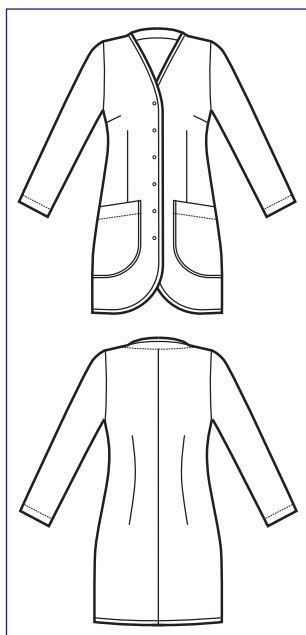

**BOTTONI A
PRESSIONE
SNAPS**