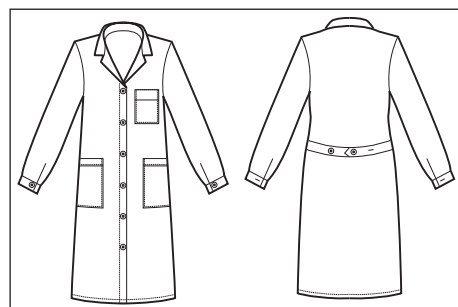

008100

**CAMICE
AMBURGO**

100% cotton
190 gr/m²

XS • S • M • L • XL • XXL
BIANCO

008100M

**CAMICE AMBURGO
MEZZA MANICA**

100% cotton
190 gr/m²

XS • S • M • L • XL • XXL
BIANCO