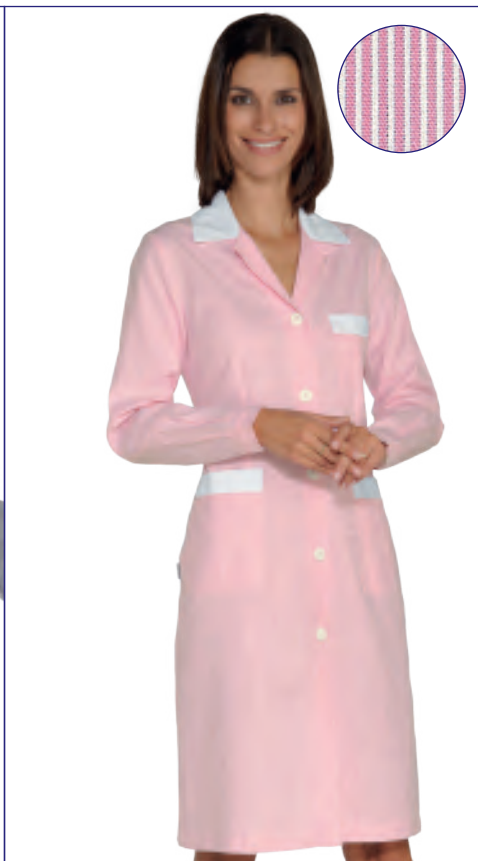

008965 CAMICE POSITANO
100% cotton piquet - 140 gr/m²
S • M • L • XL • XXL
RIGATINO ROSA + BIANCO