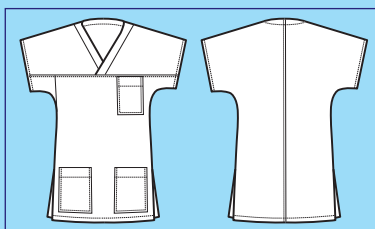

045300
COLLO A V
100% polyester super dry
130 gr/m²
S • M • L • XL • XXL
BIANCO