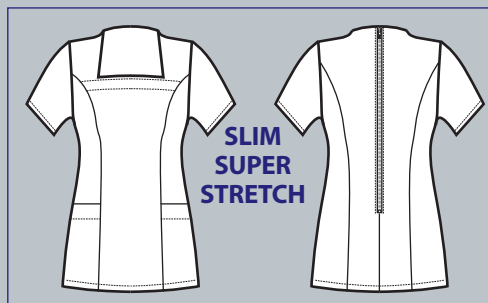

019600
CASACCA MACAO
97% cotton
3% spandex
210 gr/m²
S • M • L • XL • XXL
BIANCO