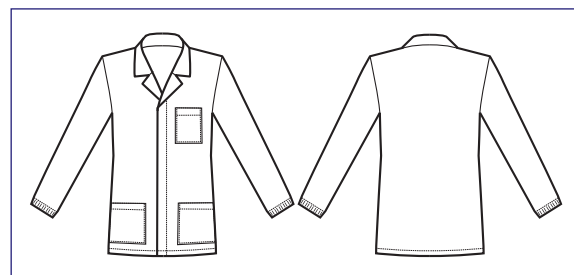

Bottoni a pressione
Snaps