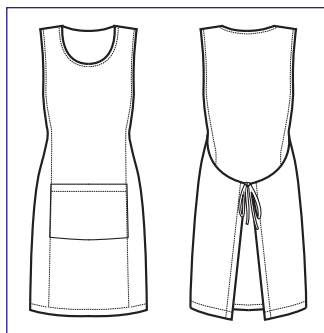

013460 MALIBÙ
100% polyester - 220 gr/m²
NERO + FUXIA

**013500
PAPEETE LONG**
100% polyester
220 gr/m²
BIANCO

**112801
SNEAKER
UNISEX
COMFORT**
(36 - 47)
MICROFIBRA
NERO

**112800
SNEAKER
UNISEX
COMFORT**
(36 - 47)
MICROFIBRA
BIANCO