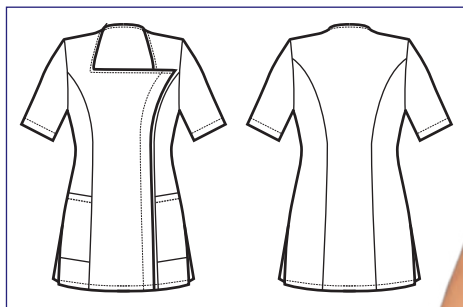

005300
CASACCA ABERDEEN

65% polyester
35% cotton
195 gr/m²
S • M • L • XL • XXL
BIANCO

Bottoni a pressione
Snaps