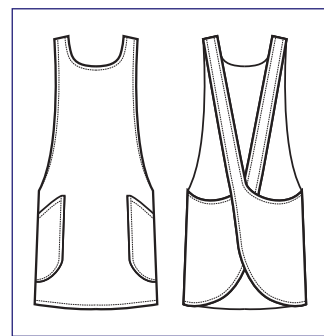

112801
SNEAKER
UNISEX
COMFORT
(36 - 47)
MICROFIBRA
NERO

NEW

010416
SAKURA
100% polyester
220 gr/m²
NATURAL

010477
SAKURA
100% cotton
220 gr/m²
JEANS

112816
SNEAKER
UNISEX
COMFORT
(36 - 47)
NATURAL

112877
SNEAKER
UNISEX
COMFORT
(36 - 47)
JEANS