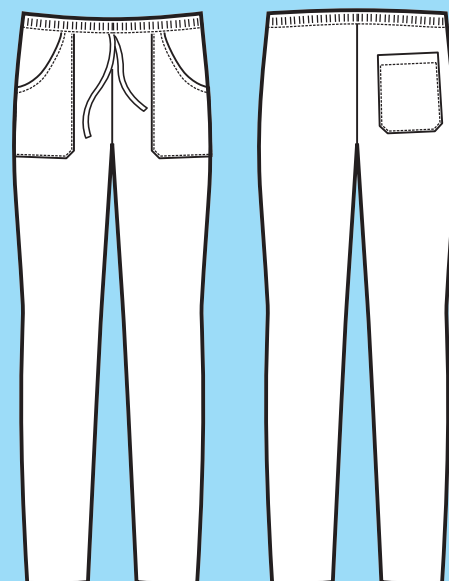

044302 PANTALONE CON ELASTICO
S • M • L • XL • XXL
BLU

044303 PANTALONE CON ELASTICO
S • M • L • XL • XXL
BORDEAUX