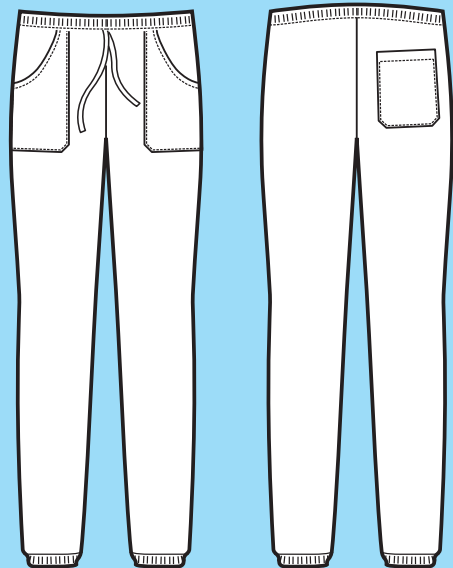

PANTALONI UNISEX PANTAGIAFFA SUPER DRY

100% polyester super dry - 130 gr/m²

NEW

044301F PANTAGIAFFA
S • M • L • XL • XXL
NERO

NEW

044300F PANTAGIAFFA
S • M • L • XL • XXL
BIANCO

NEW

044302F PANTAGIAFFA
S • M • L • XL • XXL
BLU