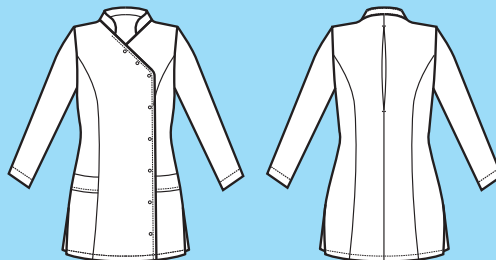

NEW

012288M
CASACCA NIZZA
MEZZA MANICA
100% polyester
super dry
130 gr/m²
S • M • L • XL • XXL
GRIGIO

BOTTONI A
PRESSIONE
SNAPS

NEW

012288
CASACCA NIZZA
100% polyester
super dry
130 gr/m²
S • M • L • XL • XXL
GRIGIO

NEW

044312F
PANTAGIAFFA
100% polyester
super dry
130 gr/m²
S • M • L • XL • XXL
GRIGIO

SUPER DRY

IL TESSUTO
ANTIMACCHIA
CHE RESPIRA

THE ANTISTAIN
FABRIC
THAT BREATHES