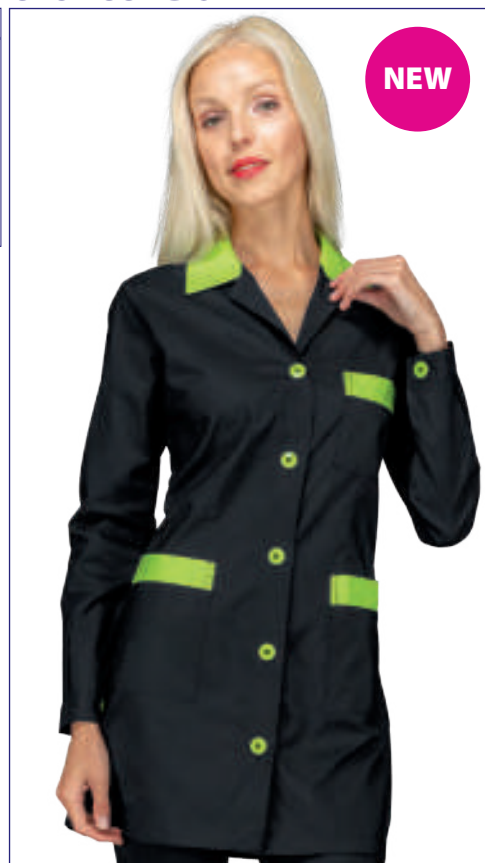

NEW

031536M
CASACCA
MARBELLA
MEZZA MANICA
 65% polyester
 35% cotton
 195 gr/m²
 S • M • L • XL • XXL
 BIANCO + BLU CINA

NEW

031533M
CASACCA
MARBELLA
MEZZA MANICA
 65% polyester
 35% cotton
 195 gr/m²
 S • M • L • XL • XXL
 BIANCO + BORDEAUX