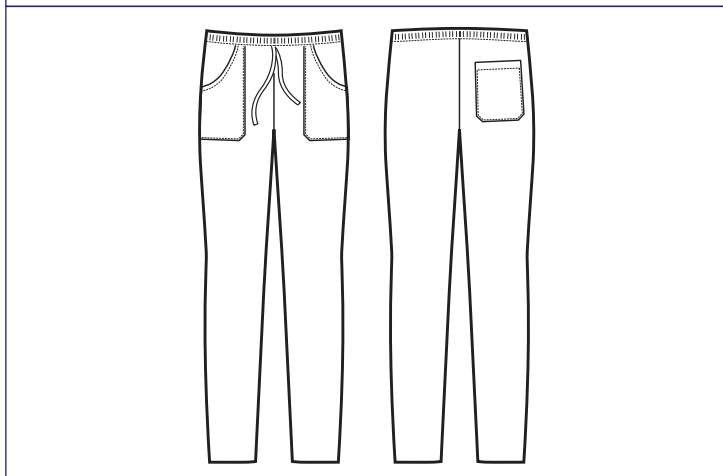

**044000
PANTALONE CON ELASTICO**

100% cotton
190 gr/m²
XS • S • M • L • XL • XXL
BIANCO

**044000A 3XL
044000B 4XL
044000C 5XL**

**044600
PANTALACCIO BIANCO**

100% cotton
210 gr/m²
S • M • L • XL • XXL
BIANCO

**044300
PANTALONE CON ELASTICO**

100% polyester super dry
130 gr/m²
S • M • L • XL • XXL
BIANCO

SUPER DRY
IL TESSUTO ANTIMACCHIA
CHE RESPIRA
*THE ANTISTAIN FABRIC
THAT BREATHES*

SUPER STRETCH

TESSUTO ELASTICIZZATO
CHE AIUTA IL MOVIMENTO
*STRETCH FABRIC
THAT HELPS MOVEMENTS*

**044078
PANTALACCIO**

97% cotton • 3% spandex
210 gr/m²
S • M • L • XL • XXL
BIANCO

**044070
PANTALONE CON ELASTICO**

100% polyester Bohème
180 gr/m²
S • M • L • XL • XXL
BIANCO

BOHÈME
LO STRETCH
LAVA E INDOSSA
CHE RESPIRA
*STRETCH FABRIC
WASH & WEAR
THAT BREATHES*

**044409
PANTALONE CON ELASTICO**

100% cotton satin
180 gr/m²
S • M • L • XL • XXL
BIANCO

SATIN
PER CHI VUOLE IL COTONE
MA NON SI ACCONTENTA
*FOR THOSE WHO
WANT COTTON
BUT AT THE SAME TIME
WANT MORE*

**044008
PANTALONE CON ELASTICO**

65% polyester • 35% cotton
195 gr/m²
S • M • L • XL • XXL
BIANCO

**044700
PANTALONE CON ELASTICO**

65% polyester • 35% cotton
150 gr/m²
S • M • L • XL • XXL
BIANCO