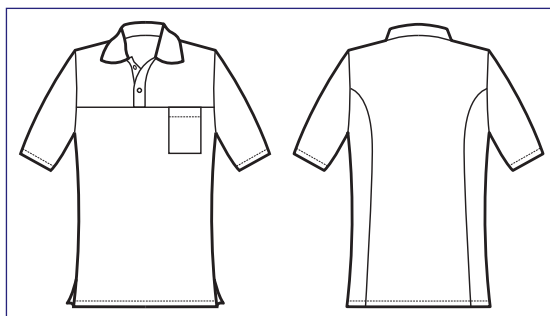

028706
POLO MIAMI
UNISEX STRETCH
97% cotton
3% spandex
136 gr/m²
S • M • L • XL • XXL
BIANCO + BLU CINA