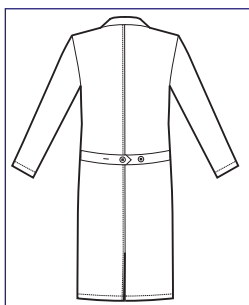

060300
CAMICE MEDICO
DOPPIO PETTO
100% cotton
210 gr/m²
S • M • L • XL • XXL
BIANCO