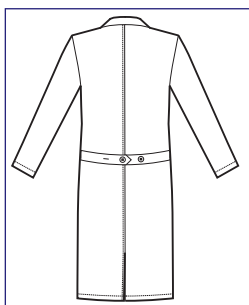

**CAMICE UOMO
BOTTONI FISSI BIANCO**