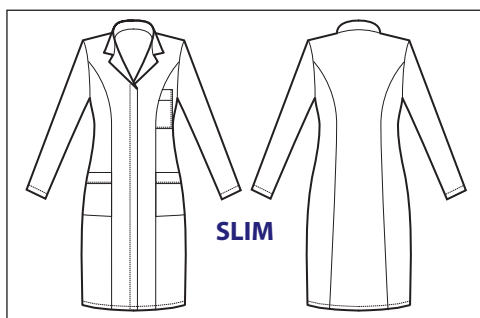

008508
CAMICE
VALENCIA SLIM
65% polyester
35% cotton
195 gr/m²
S • M • L • XL • XXL
BIANCO

008520
CAMICE
VALENCIA SLIM
EXTRA LIGHT
65% polyester
35% cotton
150 gr/m²
S • M • L • XL • XXL
BIANCO

Bottoni a pressione
Snaps