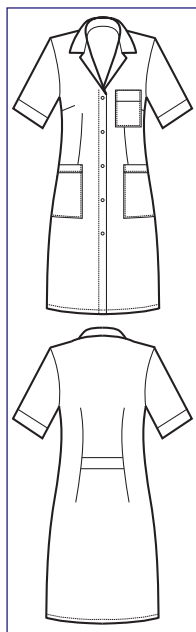

008010M
CAMICE DONNA
EXTRA LIGHT
BOTTONI A PRESSIONE
MEZZA MANICA
65% polyester
35% cotton
150 gr/m²
S • M • L • XL • XXL
BIANCO