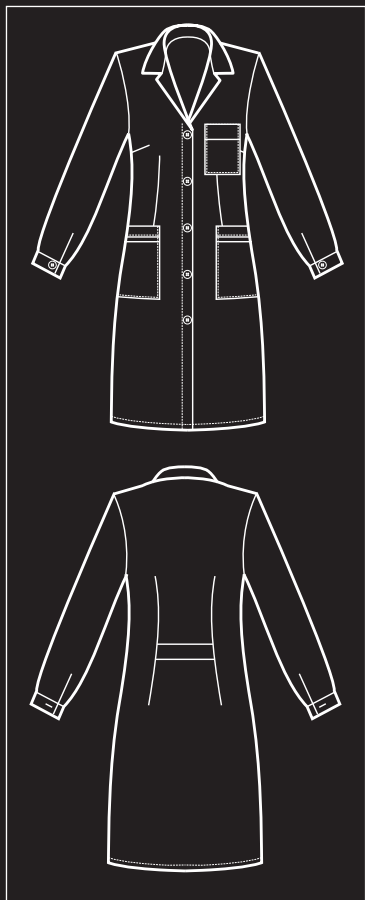

SATIN NO IRON

PER CHI VUOLE IL COTONE
MA NON SI ACCONTENTA

FOR THOSE WHO WANT COTTON
BUT AT THE SAME TIME WANT MORE

CAMICE DONNA
SATIN

008009M
CAMICE DONNA
MEZZA MANICA
100% cotton satin
180 gr/m²
S • M • L • XL • XXL
BIANCO