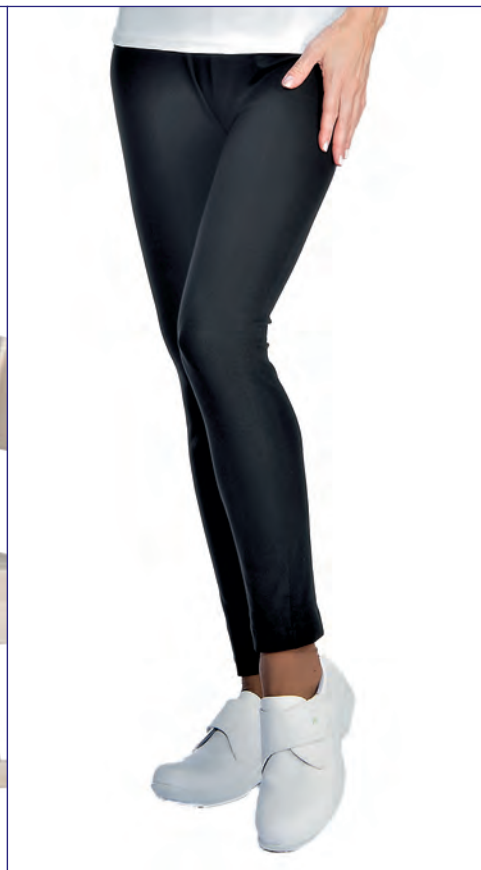

024611 LONG LEGGINGS

S • M • L • XL • XXL
NERO