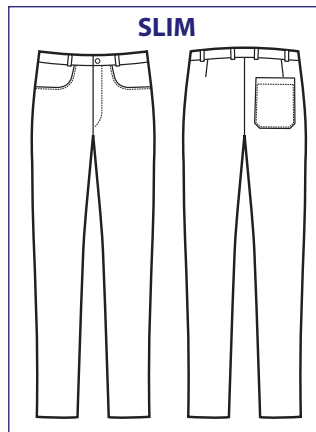

SLIM

064578
PANTALONE
YALE SLIM
97% cotton
3% spandex
210 gr/m²
42 • 44 • 46
48 • 50 • 52 • 54
BIANCO

SUPER
STRETCH